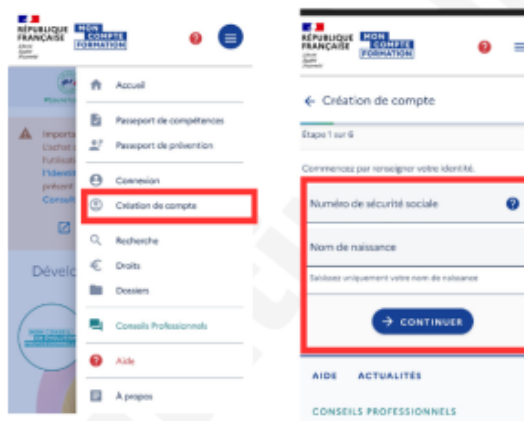

Compte Personnel de Formation sur tablette et smartphone

Mémo "Compte Personnel de Formation"

Le CPF, c'est quoi ?

C'est un site qui permet à toute personne salariée ou en recherche d'emploi d'accéder :

- A ses droits acquis tout au long de sa vie active et jusqu'à son départ à la retraite.
- Aux formations dont il bénéficie personnellement.

Tout d'abord, il vous faut accéder au site : <https://www.moncompteformation.gouv.fr>

Créer un compte

- 1) Cliquez sur « création de compte »
- 2) Remplir les champs puis cliquez sur Continuer, pendant 5 étapes.