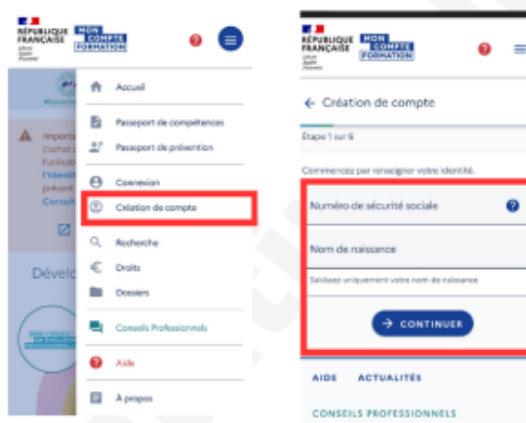

Créer un compte

1) Cliquez sur « création de compte »
2) Remplir les champs puis cliquez sur Continuer, pendant 5 étapes.