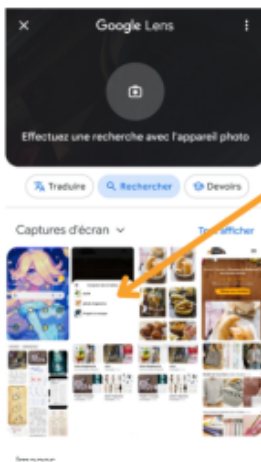

**Google Lens**

## La recherche par image

Google Lens vous permet de faire une recherche par image et même de faire de la traduction en direct. Pour cela, soit télécharger l'application, soit allez dans Google.

Prenez en photo directement votre élément ou cherchez une photo dans votre galerie.