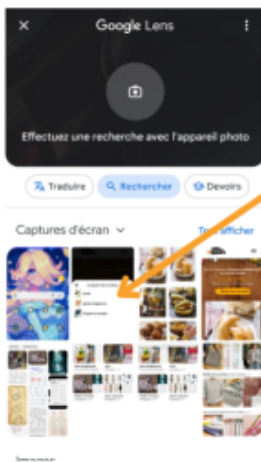

Google Lens

Mémo "Google Lens"

La recherche par image

Google Lens vous permet de faire une recherche par image et même de faire de la traduction en direct. Pour cela, soit télécharger l'application, soit allez dans Google.

Prenez en photo directement votre élément ou cherchez une photo dans votre galerie.

Vous avez le résultat qui apparaîtra dessous. C'est de l'approximatif, Google vous montre des photos similaires.

La traduction depuis une image

En cliquant sur "traduire", vous pouvez vous positionner sur une photo et sans appuyez, il va vous faire la traduction en direct. Pour sauvegarder la photo, cliquez sur le bouton blanc en bas.