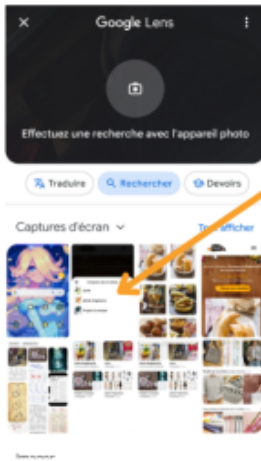

**Google Lens**

## La recherche par image

Google Lens vous permet de faire une recherche par image et même de faire de la traduction en direct. Pour cela, soit télécharger l'application, soit allez dans Google.

Prenez en photo directement votre élément ou cherchez une photo dans votre galerie.

## La traduction depuis une image

En cliquant sur "traduire", vous pouvez vous positionner sur une photo et sans appuyer, il va vous faire la traduction en direct. Pour sauvegarder la photo, cliquez sur le bouton blanc en bas.