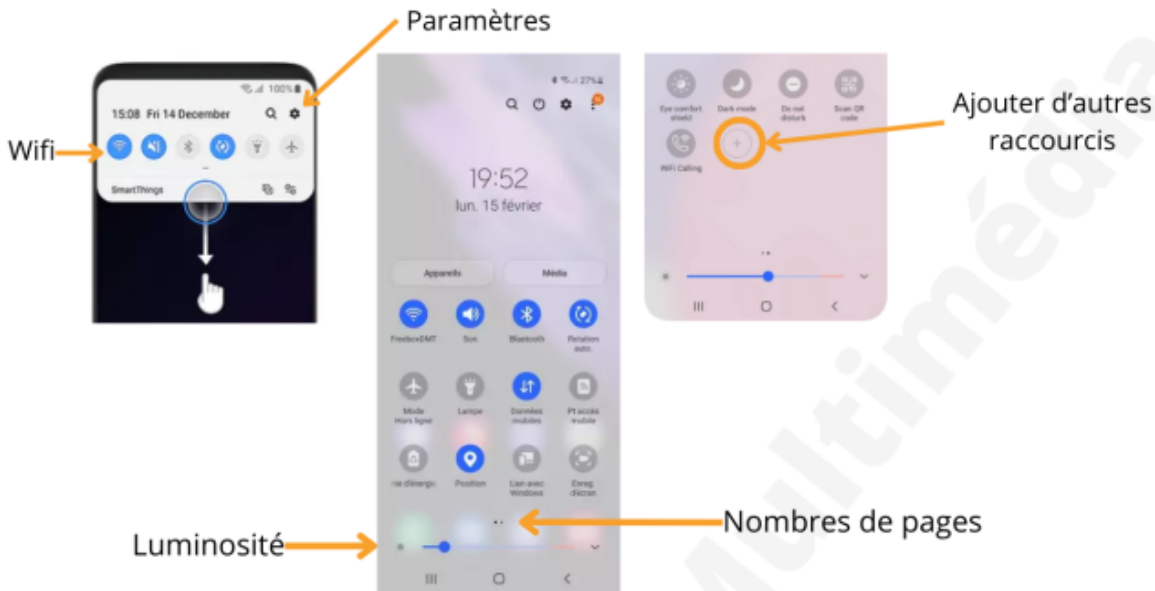

Les réglages rapides sur tablette et smartphone

Mémo "Réglages rapides"

Android

Le menu se trouve en haut quand vous faites glisser votre doigt du haut vers le bas. Ce sont des raccourcis de paramètres.

Apple

Le menu se trouve en haut quand vous faites glisser votre doigt du haut vers le bas en diagonale. Ce sont des raccourcis de paramètres.