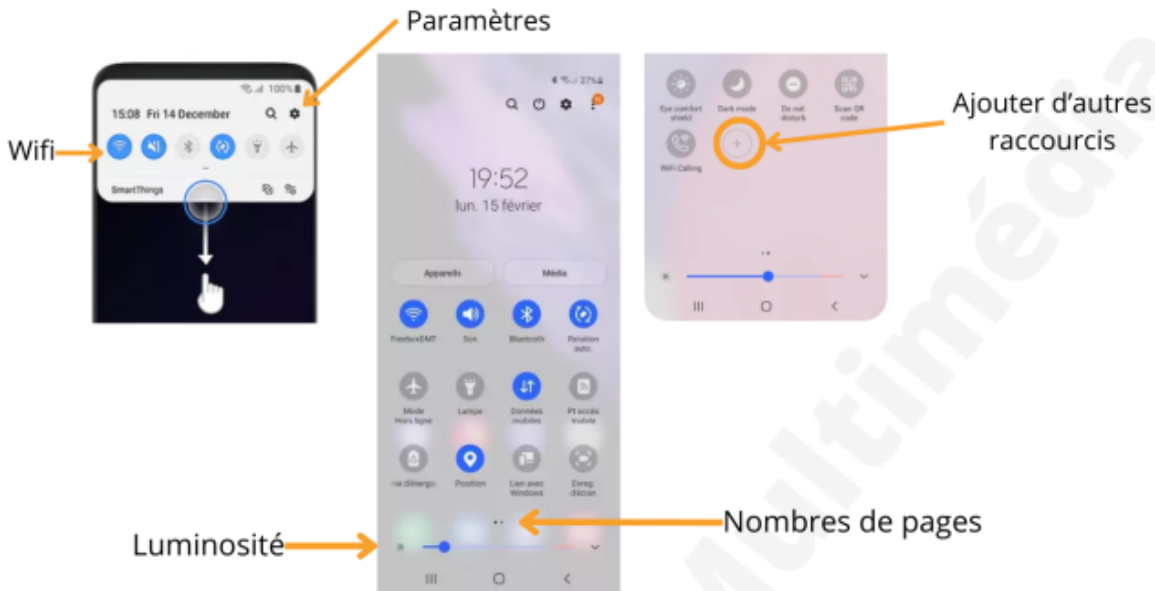

# **Les réglages rapides sur tablette et smartphone**

# Mémo "Réglages rapides"

## Android

Le menu se trouve en haut quand vous faites glisser votre doigt du haut vers le bas. Ce sont des raccourcis de paramètres.

## Apple

Le menu se trouve en haut quand vous faites glisser votre doigt du haut vers le bas en diagonale. Ce sont des raccourcis de paramètres.