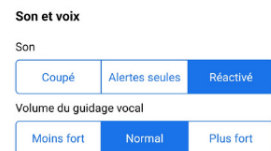

Une fois sur l'itinéraire, vous pouvez ajouter un arrêt ou partager votre heure d'arriver par message.

Vous pouvez changer l'affichage en appuyant sur la carte en haut à droite.

Vous pouvez changer la voix de votre GPS mais aussi les options d'itinéraire comme "éviter les péages".