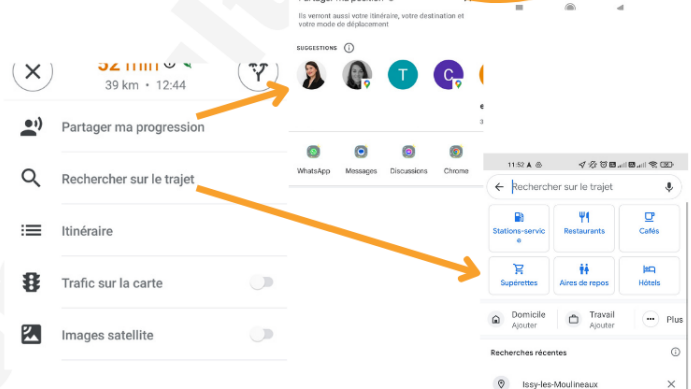

Maps

Mémo "Maps"

Maps est un application de Google. Cette application vous sert de GPS.

Pour faire une recherche, tapez dans la barre de recherche en haut, puis tapez le nom en haut.

Choisissez votre itinéraire.

Une fois sur l'itinéraire, vous pouvez ajouter un arrêt ou partager votre heure d'arriver par message.

Vous pouvez changer l'affichage en appuyant sur la carte en haut à droite.

Vous pouvez changer la voix de votre GPS mais aussi les options d'itinéraire comme "éviter les péages".