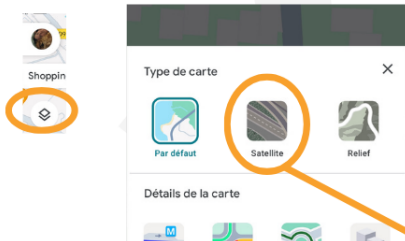

Une fois sur l'itinéraire, vous pouvez ajouter un arrêt ou partager votre heure d'arriver par message.

Vous pouvez changer l'affichage en appuyant sur la carte en haut à droite.

Vous pouvez changer la voix de votre GPS mais aussi les options d'itinéraire comme "éviter les péages".