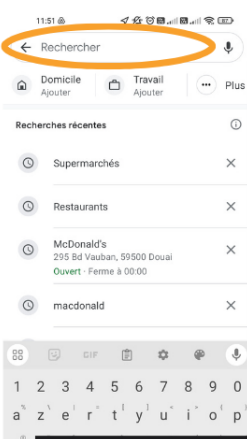

Maps

Mémo "Maps"

Maps est un application de Google. Cette application vous sert de GPS.

Pour faire une recherche, tapez dans la barre de recherche en haut, puis tapez le nom en haut.

Choisissez votre itinéraire.

Une fois sur l'itinéraire, vous pouvez ajouter un arrêt ou partager votre heure d'arriver par message.

Vous pouvez changer l'affichage en appuyant sur la carte en haut à droite.

Vous pouvez changer la voix de votre GPS mais aussi les options d'itinéraire comme "éviter les péages".