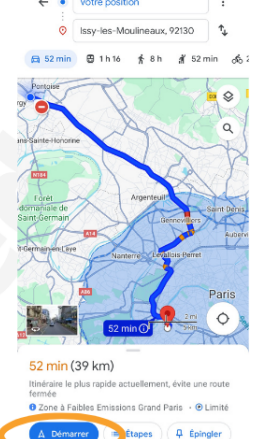

Maps

Mémo "Maps"

Maps est un application de Google. Cette application vous sert de GPS.

Pour faire une recherche, tapez dans la barre de recherche en haut, puis tapez le nom en haut.

Choisissez votre itinéraire.

Une fois sur l'itinéraire, vous pouvez ajouter un arrêt ou partager votre heure d'arriver par message.

Vous pouvez changer l'affichage en appuyant sur la carte en haut à droite.

Vous pouvez changer la voix de votre GPS mais aussi les options d'itinéraire comme "éviter les péages".